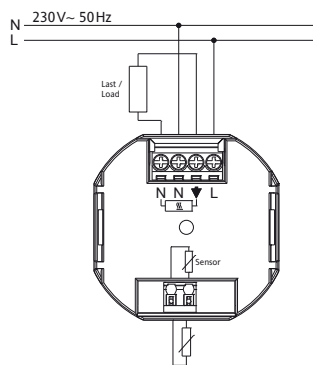

Afmetingen

Afstandsensor F 193 720

Lengte 4 meter,
inclusief in-F en-L varianten

Aansluitschema

Afstandsensor F 190 021

Accessoires voor R-variant
(75 x 75 x 25,5 mm)

EBERLE

EBERLE Controls GmbH | Klingenhofstraße 71 | D-90411 Nürnberg | T +49(0)911 56 93 0 | F +49(0)911 56 93 536
T 0800 0225032 (Verkoop) | E-Mail: verkoop.eberle@invensys.com | www.eberlecontrols.nl