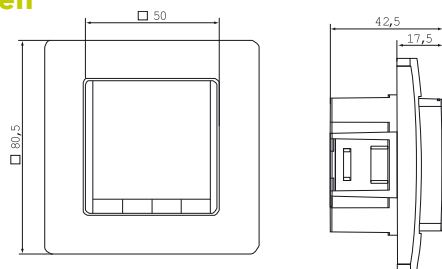

Varianten

Specificaties	FIT 3R	FIT 3F	FIT 3L	FIT 3U
Ruimteregelaar (Afstands-sensor optioneel) Temperatuurbereik 5...30 °C	●			●
Vloerverwarming regelaars Temperatuurbereik 10...40 °C		●		●
Ruimteregelaar met limiter (maar ook ideaal in combinatie met keramische kookplaat Controller) ideaal auch in Verbindung mit Kachelöfen Ruimtetemperatuurbereik Raum 5...30 °C Vloerbereik Boden 10...40 °C			●	●
Klepbescherming, uit-modus	●		●	●
Geschikt voor Ruimteverwarming (Afstands-sensor optioneel)	●			●
Electrische vloerverwarming /-conditioning		●		●
Electrische ruimteverwarming via vloer, met limiter			●	●
Electrische ruimteverwarming via vloer, met limiter	●			●
Vloer- en convector verwarming	●			●
Artikelnummers				
Display kleur blauw	527 8103 55 100	527 8123 55 100	527 8133 55 100	527 8143 55 100
Display kleur wit	527 8104 55 100	527 8124 55 100	527 8134 55 100	527 8144 55 100

Afmetingen

Afstandsensor F 193 720

Lengte 4 meter,
inclusief in-F en-L varianten

Aansluitschema

Afstandsensor F 190 021

Accessoires voor R-variant
(75 x 75 x 25,5 mm)

EBERLE

EBERLE Controls GmbH | Klingenhofstraße 71 | D-90411 Nürnberg | T +49(0)911 56 93 0 | F +49(0)911 56 93 536
T 0800 0225032 (Verkoop) | E-Mail: verkoop.eberle@invensys.com | www.eberlecontrols.nl